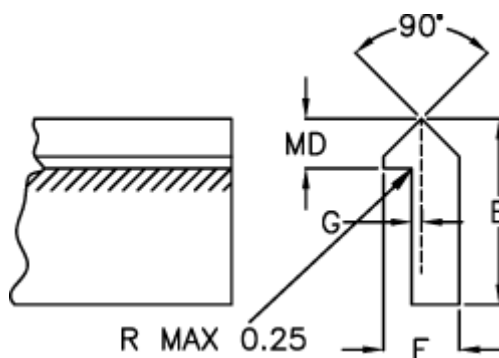

Varenummer: 055033500
Beskrivelse: Skinne T3 3500mm

Mål

E = 22.22

F = 8.71

G = 1.57

Kg/m = 1.020

MD(T) = 6.35